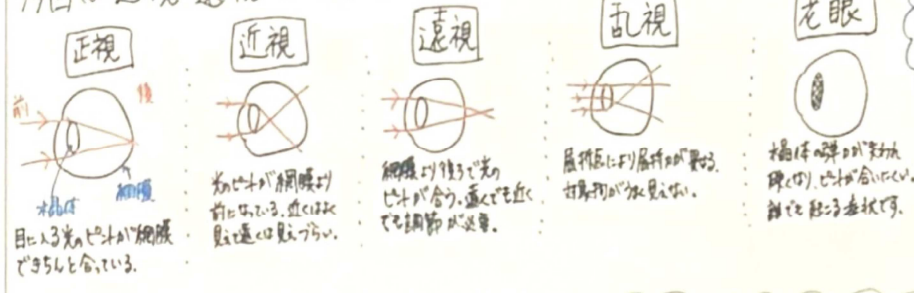

しながらも、ルールがわからない時はみんなで教え合ったりしていても良い雰囲気の中で講座が進んでいます。

少しずつみなさん麻雀を理解しながら打てるようになってきているのを職員リゾゴは感じています! 点棒計算が入ると難しくなるかもですが頑張りくださいね!

Y 10月23日(水)

やってみよう講座～スクラップブック編～

10月のハロウィンの時期に合わせて、スクラップブック講座が行われました! 講師は市内にお住まいの「ハヤシエイコさん」がしてくださいました。

対象→初めて牌を触る 麻雀未経験の方
60歳以上の市内在住、在勤の方 先着6人

参加費→無料

完全未経験者限定です!

受付開始

・大人のびらいごととツリーズ～手芸編～

12月1日(日) 10:00～14:30

(40分～60分の休憩あり)

対象→市内在住、在勤の方

かぎ針の細編みを編んだことがある大人限定

先着10人 費用 1500円(お菓子、お茶つき)

持ち物→10号かぎ針、太糸用と針

系カノはこみ、昼食

最少催行人数 4人

ワシ薬剤師の豆知識～視力について①

なんでか見えにくいな? 疲れているのかな? と思うことはありませんか?
 暑かった日の疲れが目にごるともありません。今回から全2回で視力についてかいていきます。
 今回は近視・遠視・乱視・老眼のちがいについてです。

和室開放中です!

※定員18人
 来館時に窓口で
 名簿に名前等
 が記入ください。

10月2日～12月8日までの毎週水曜日

13時～16時まで和室を開放中です!

囲碁盤2セットと麻雀1セット設置しております。

ご自由にお使いくください! 話をしに来るだけでも

大丈夫です(^^) 予約は不要なのでフラッと遊びに来てください☆

スポーツ施設を個人で予約される方へ(登録番号がない方)